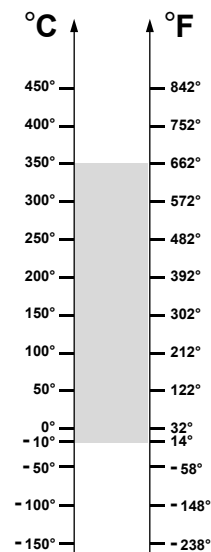

BHTS ZZ 350°

Beco Plus

Rolamentos de chumaceira para temperaturas extremas Chumaceiras para temperaturas extremas

Características técnicas:

- Material do rolamento: aço AISI 52100 (Cromado) estabilizado para a aplicação
- Tratamento com revestimento a fosfato de manganês em todas as partes metálicas do rolamento
- Folga radial 4xC5
- Blindagens ZZ
- Lubrificado para toda a vida com composto de graxa BECO para temperaturas até 375°C
- Não precisa de lubrificação adicional
- Suportes em aço inox
- Chumaceiras series UCPA e UCT também disponíveis

Campos de aplicação:

- Estufas de pintura
- Indústria siderúrgica
- Fornos para indústria cerâmica
- Vagonetes industriais, vagonetes para indústria de fornos de tijolo