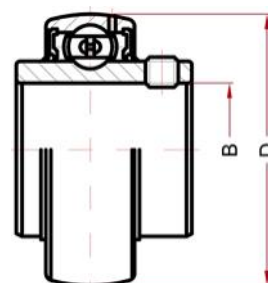

### Campos de aplicação:

- Estufas de pintura
- Indústria siderúrgica
- Fornos para indústria cerâmica
- Vagonetes industriais, vagonetes para indústria de fornos de tijolo

SERIE UC

Designação	Furo (B)	Diam (D)	Veloci. RPM	Carga estát. kN a 350°C	Carga estát. kN a 20°C	Código das suportes para chumaceiras		
						Serie F	Serie FL	Serie P
UC 201 BHTS ZZ 350° Beco Plus	12	47	300	4,55	6,60	F 204 SS	FL 204 SS	P 204 SS
UC 202 BHTS ZZ 350° Beco Plus	15	47	300	4,55	6,60	F 204 SS	FL 204 SS	P 204 SS
UC 203 BHTS ZZ 350° Beco Plus	17	47	300	4,55	6,60	F 204 SS	FL 204 SS	P 204 SS
UC 204 BHTS ZZ 350° Beco Plus	20	47	300	4,55	6,60	F 204 SS	FL 204 SS	P 204 SS
UC 205 BHTS ZZ 350° Beco Plus	25	52	280	5,39	7,80	F 205 SS	FL 205 SS	P 205 SS
UC 206 BHTS ZZ 350° Beco Plus	30	62	220	7,72	11,2	F 206 SS	FL 206 SS	P 206 SS
UC 207 BHTS ZZ 350° Beco Plus	35	72	200	10,4	15,1	F 207 SS	FL 207 SS	P 207 SS
UC 208 BHTS ZZ 350° Beco Plus	40	80	170	12,6	18,2	F 208 SS	FL 208 SS	P 208 SS
UC 209 BHTS ZZ 350° Beco Plus	45	85	160	14,2	20,6	F 209 SS	FL 209 SS	P 209 SS
UC 210 BHTS ZZ 350° Beco Plus	50	90	150	15,9	23,1	F 210 SS	FL 210 SS	P 210 SS
UC 211 BHTS ZZ 350° Beco Plus	55	100	134	20,0	29,0	F 211 SS	FL 211 SS	P 211 SS
UC 212 BHTS ZZ 350° Beco Plus	60	110	120	22,5	32,6	F 212 SS	FL 212 SS	P 212 SS
UC 213 BHTS ZZ 350° Beco Plus	65	120	106	27,4	39,8	F 213 SS	-	P 213 SS
UC 214 BHTS ZZ 350° Beco Plus	70	125	100	30,8	44,7	F 214 SS	-	P 214 SS
UC 215 BHTS ZZ 350° Beco Plus	75	130	100	33,9	49,2	F 215 SS	-	P 215 SS