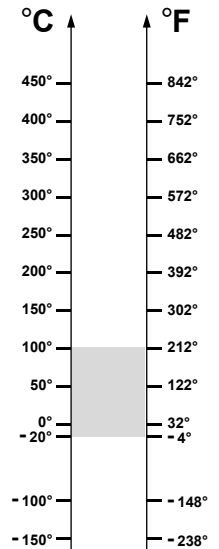

BSS 2RS NSF H1

Rolamentos de chumaceira em aço inox Chumaceiras em plástico

Características técnicas:

- Material do rolamento: aço inox temperado
- Folga radial normal
- Vedantes em aço inox tipo 2RS
- Lubrificado com massa própria para utilização na indústria alimentar de acordo com a norma NSF H1
- Suportes em plástico

Campos de aplicação:

- Transportadores aéreos para fábricas de processamento de alimentos
- Indústria de construção, janelas, janelas de correr, etc.
- Indústria alimentar