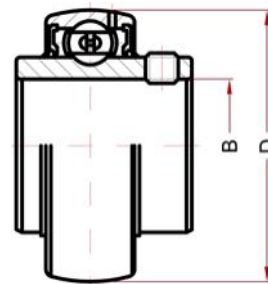

Campos de aplicação:

- Transportadores aéreos para fábricas de processamento de alimentos
- Indústria de construção, janelas, janelas de correr, etc.
- Indústria alimentar